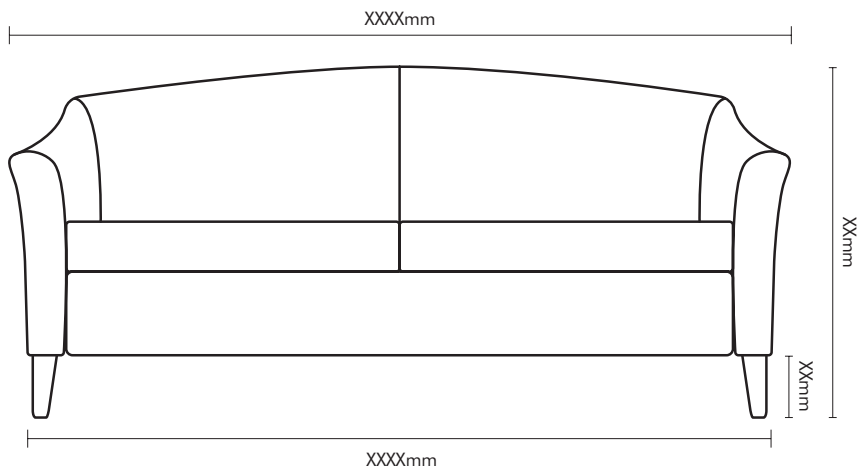

# Curved Sofa

2.5 Seater